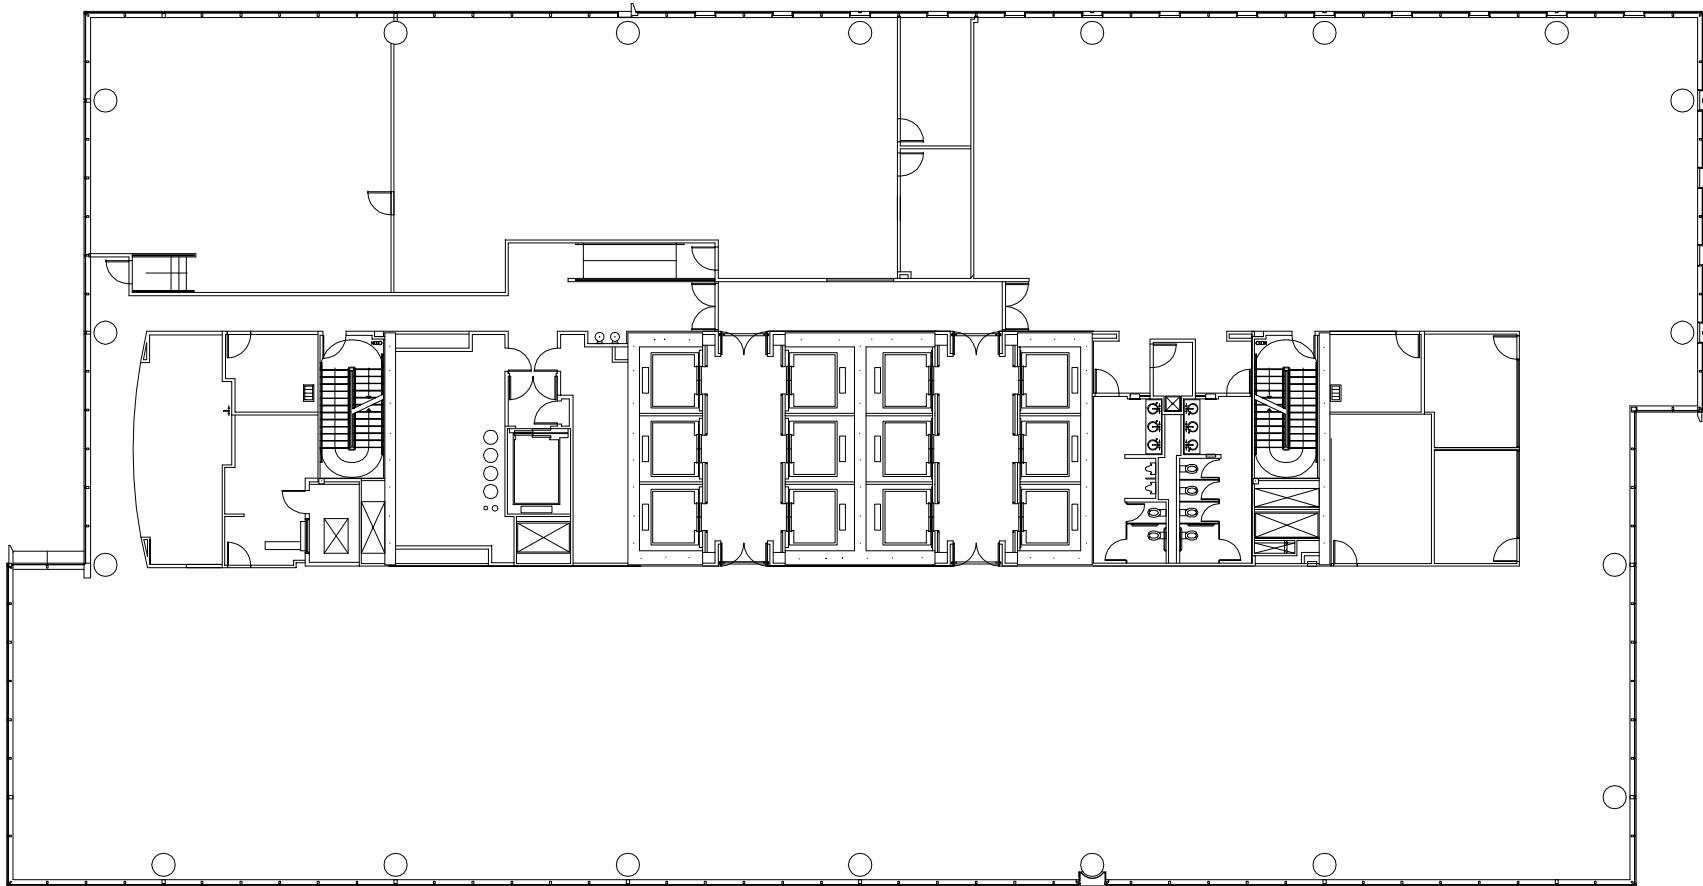

SUITE 1000 | 22,425 RSF

1001 ^{SUMMIT}

For leasing
information:

BRYAN HELLER
bryan.heller@cbre.com
404.504.0036

SABRINA GIBSON
sabrina.gibson@cbre.com
404.504.7885

WWW.PERIMETERSUMMIT.COM