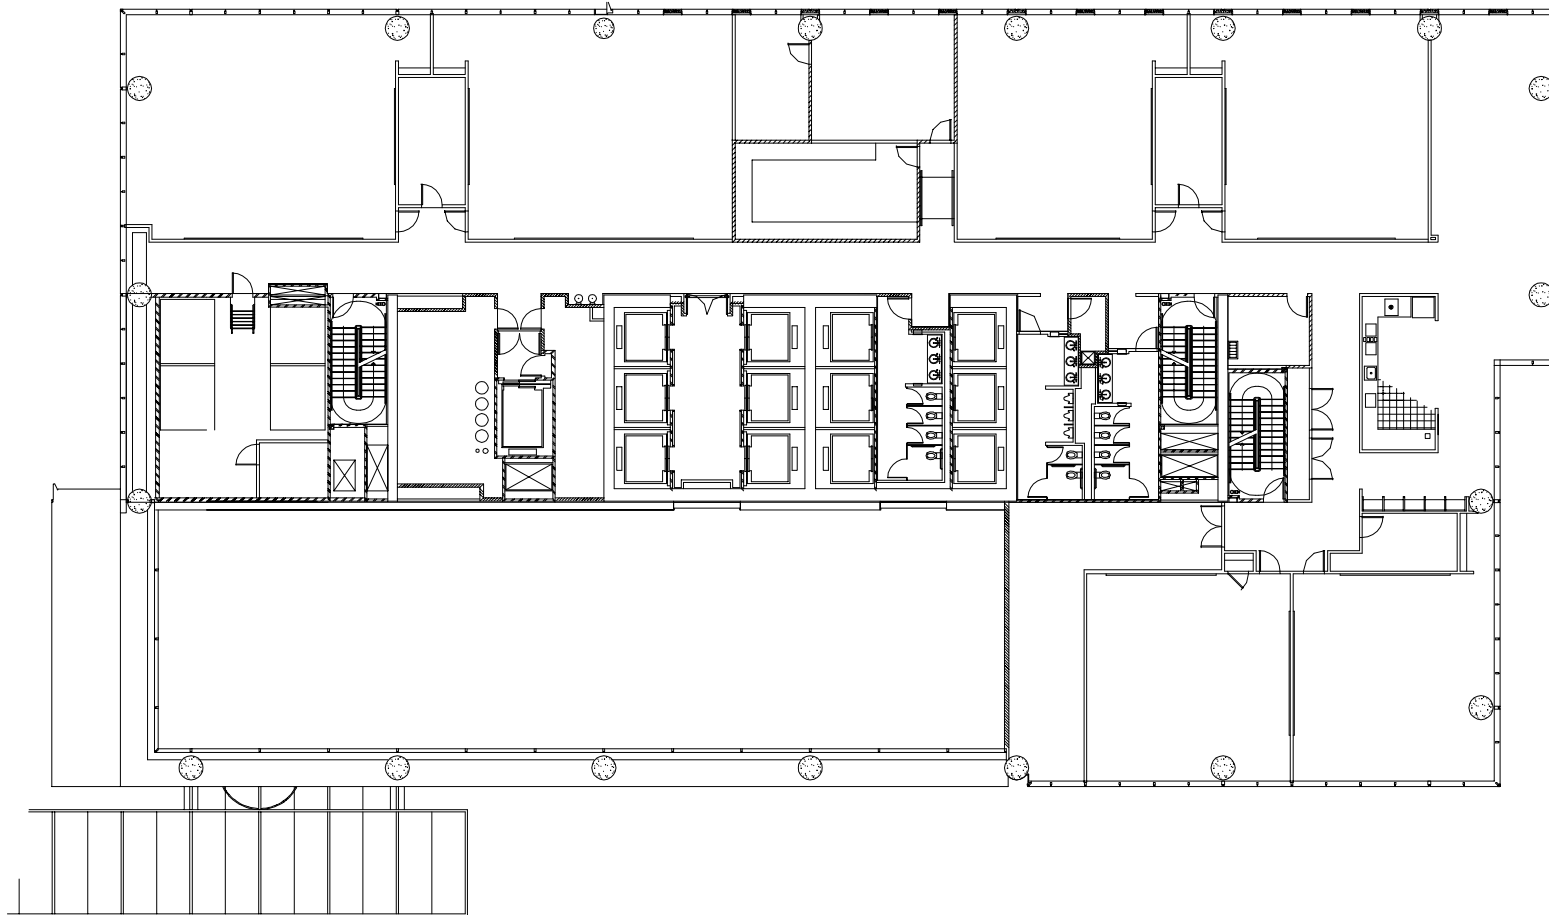

SUITE 200 | 14,534 RSF

1001^{SUMMIT}

For leasing
information:

BRYAN HELLER
bryan.heller@cbre.com
404.504.0036

SABRINA GIBSON
sabrina.gibson@cbre.com
404.504.7885

WWW.PERIMETERSUMMIT.COM