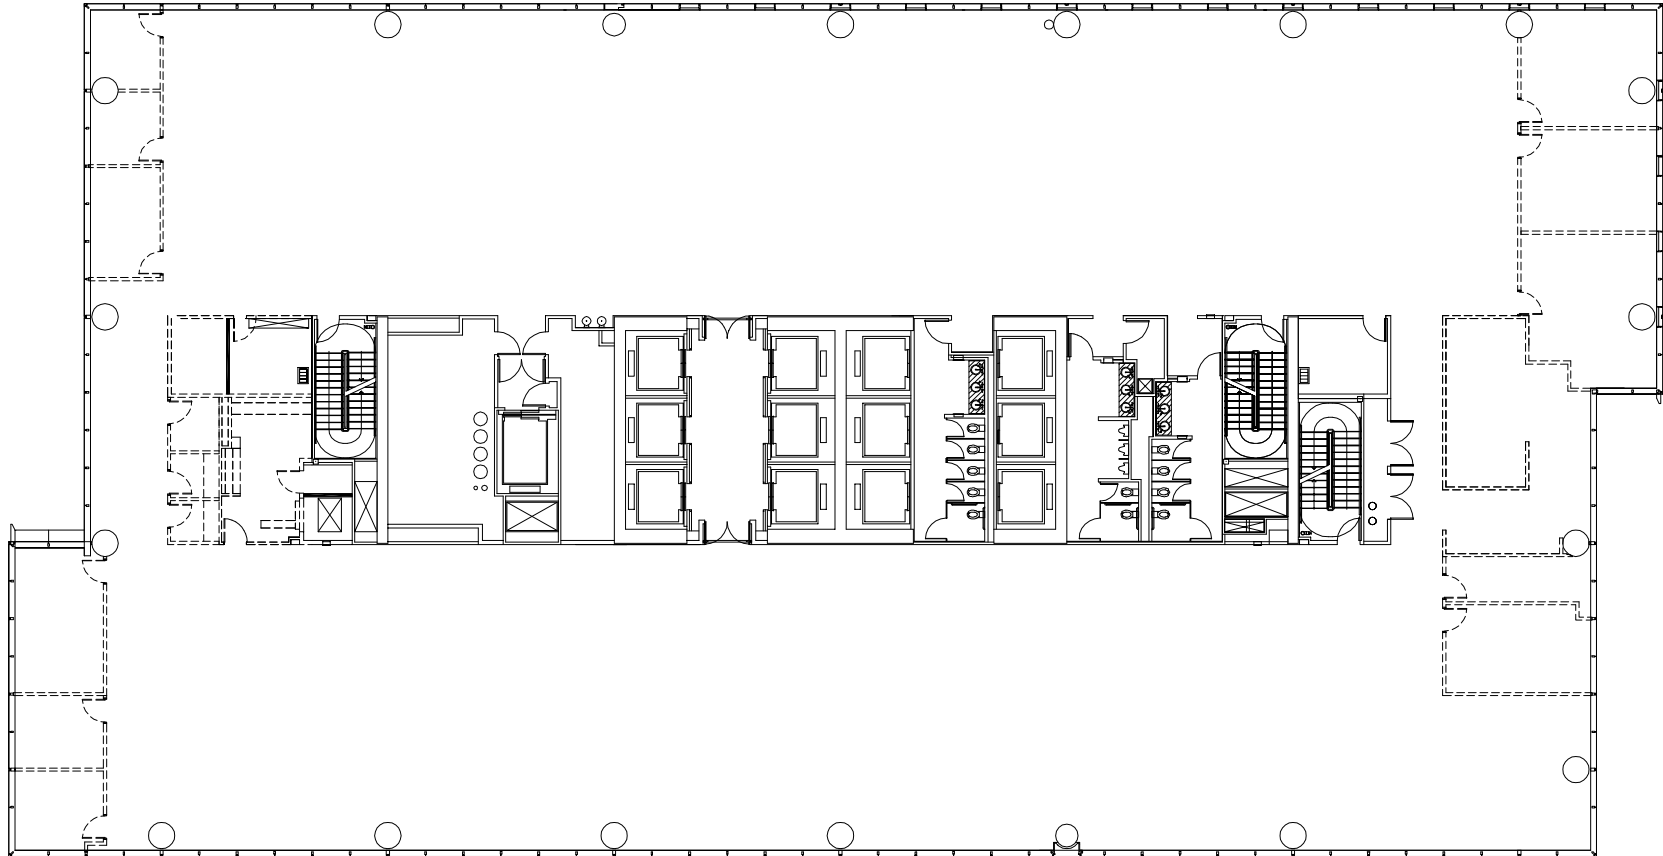

SUITE 300 | 21,911 RSF

1001^{SUMMIT}

For leasing
information:

BRYAN HELLER
bryan.heller@cbre.com
404.504.0036

SABRINA GIBSON
sabrina.gibson@cbre.com
404.504.7885

WWW.PERIMETERSUMMIT.COM