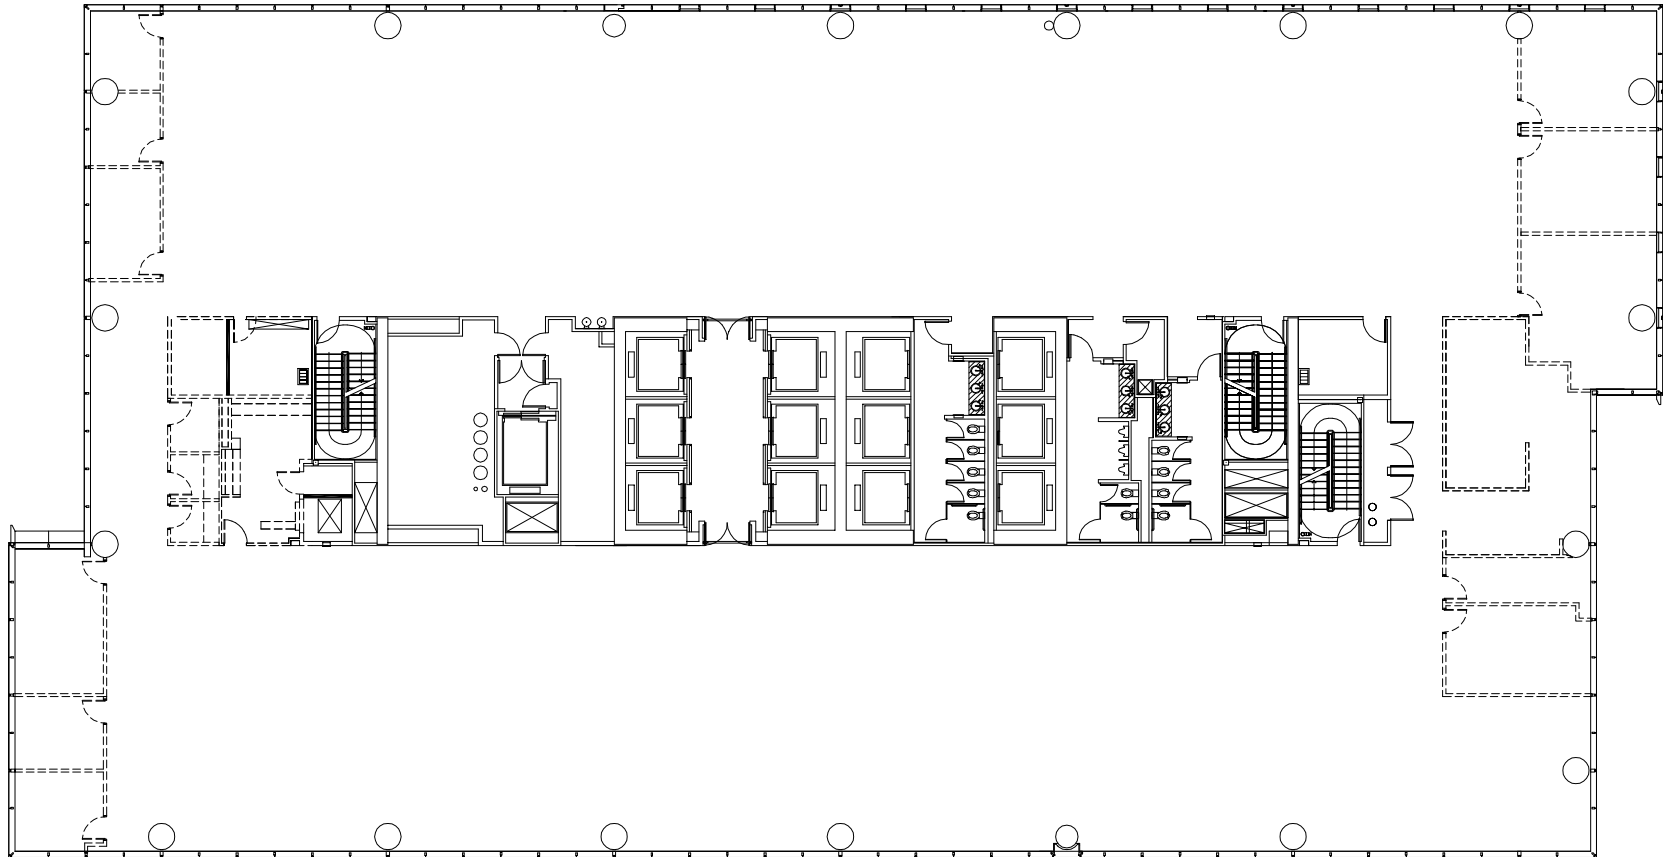

SUITE 300 | 21,911 RSF

1001^{SUMMIT}

For leasing
information:

BRYAN HELLER
bryan.heller@cbre.com
404.504.0036

SABRINA GIBSON
sabrina.gibson@cbre.com
404.504.7885

WWW.PERIMETERSUMMIT.COM