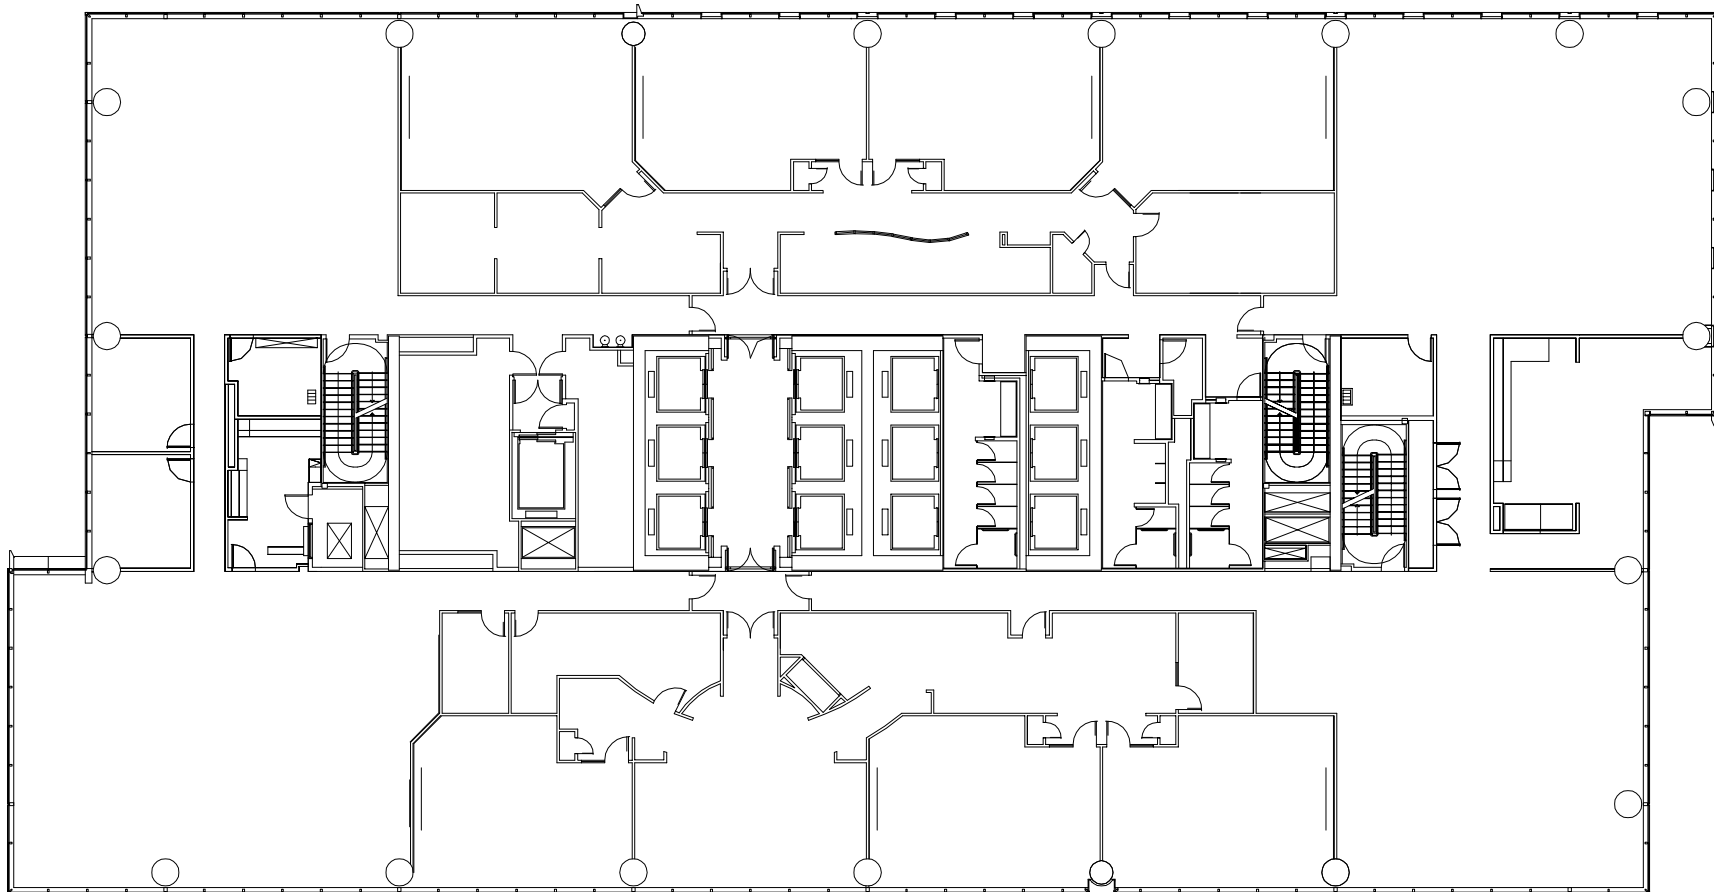

SUITE 500 | 21,907 RSF

1001 ^{SUMMIT}

For leasing
information:

BRYAN HELLER
bryan.heller@cbre.com
404.504.0036

SABRINA GIBSON
sabrina.gibson@cbre.com
404.504.7885

WWW.PERIMETERSUMMIT.COM