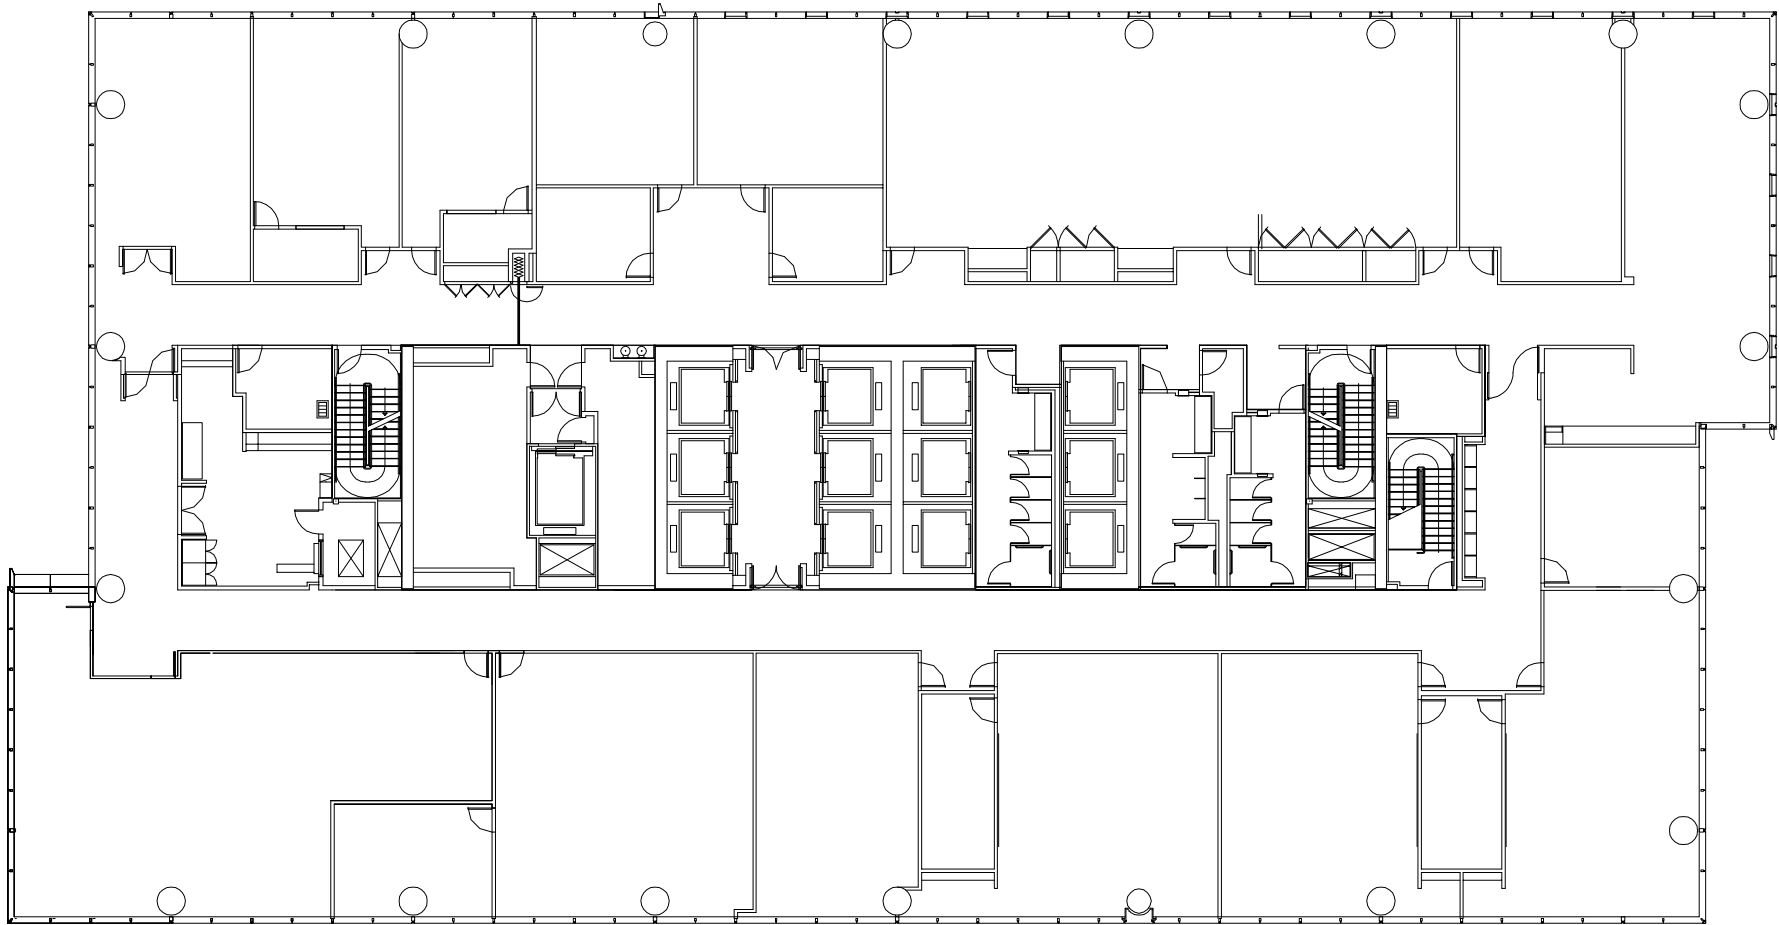

SUITE 600 | 21,906 RSF

1001<sup>SUMMIT</sup>

For leasing  
information:

**BRYAN HELLER**  
bryan.heller@cbre.com  
404.504.0036

**SABRINA GIBSON**  
sabrina.gibson@cbre.com  
404.504.7885

[WWW.PERIMETERSUMMIT.COM](http://WWW.PERIMETERSUMMIT.COM)