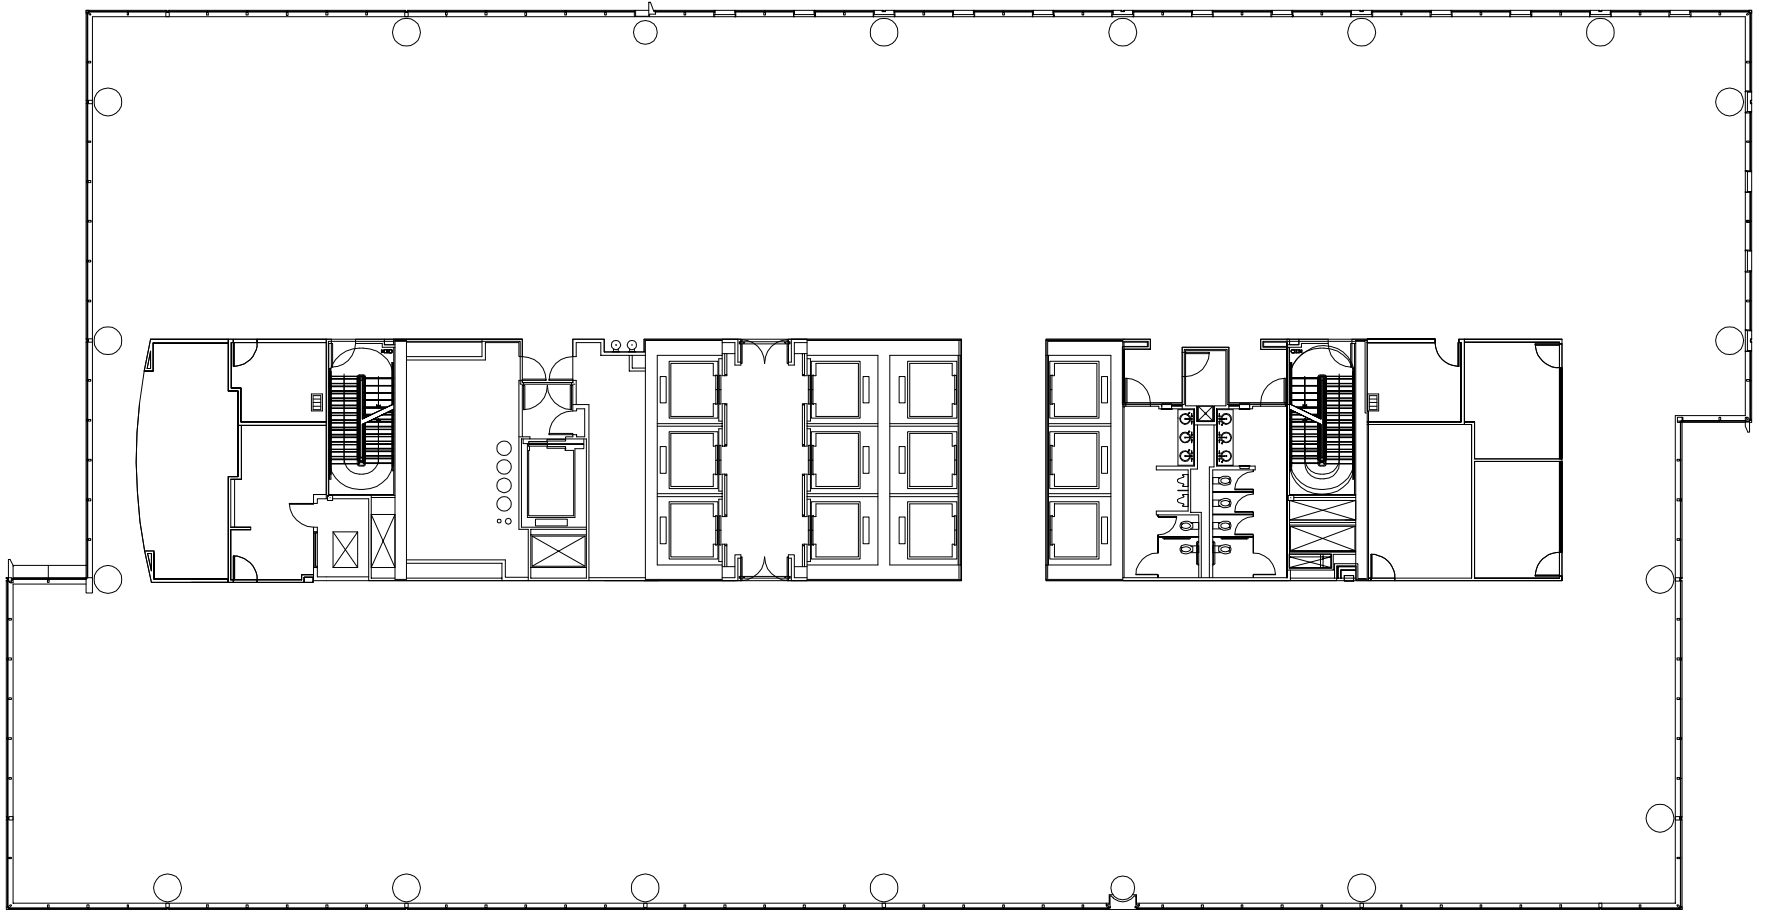

SUITE 700 | 22,415 RSF

1001 ^{SUMMIT}

For leasing
information:

BRYAN HELLER
bryan.heller@cbre.com
404.504.0036

SABRINA GIBSON
sabrina.gibson@cbre.com
404.504.7885

WWW.PERIMETERSUMMIT.COM