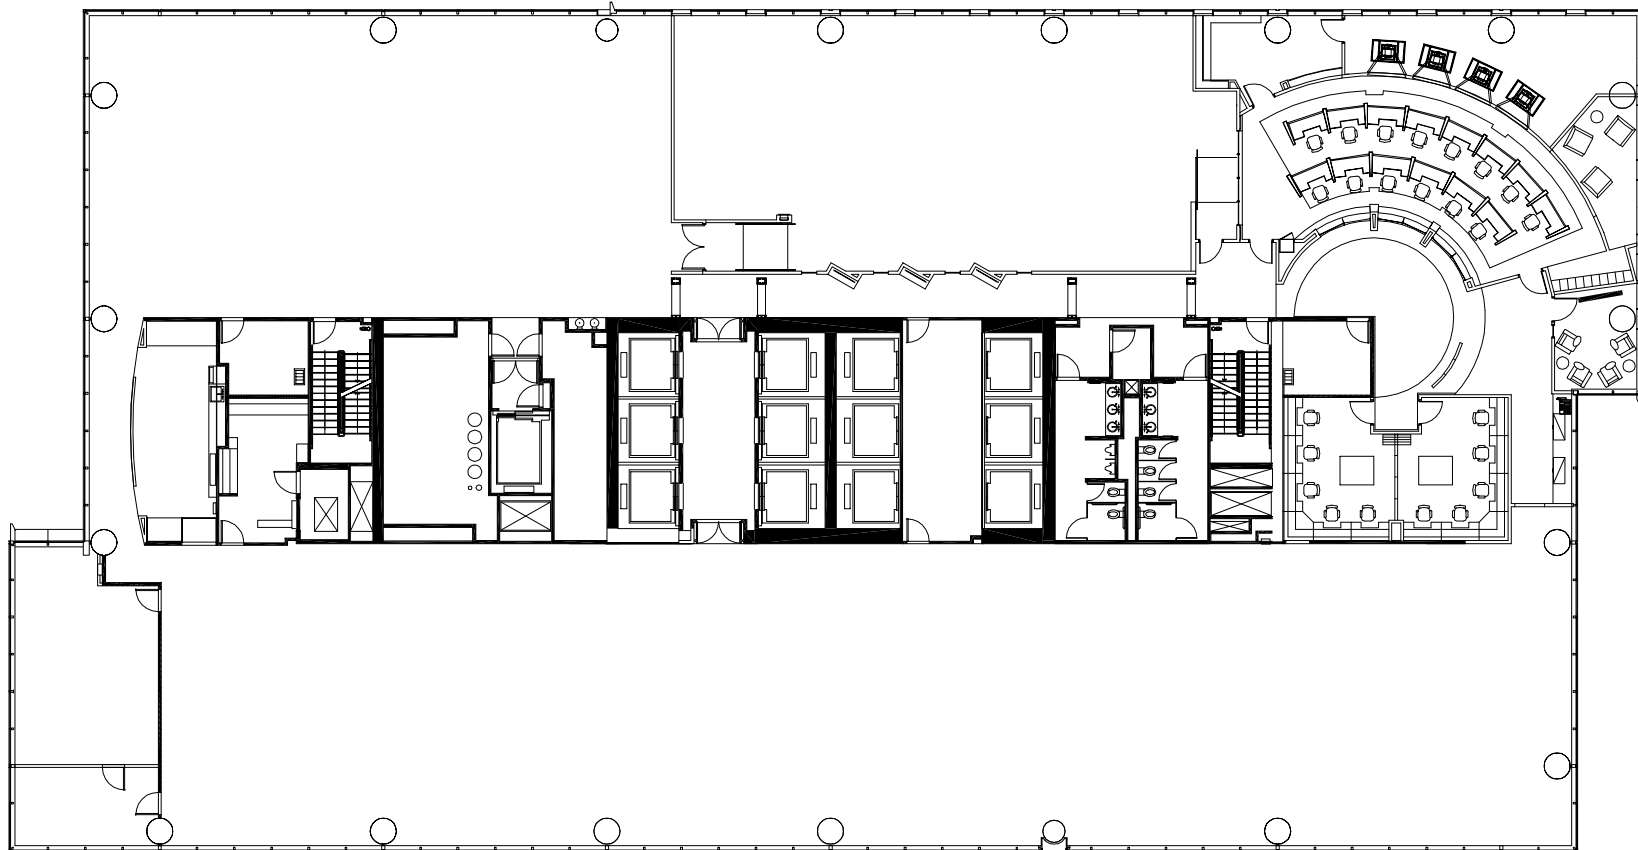

SUITE 800 | 22,462 RSF

1001 SUMMIT

For leasing
information:

BRYAN HELLER
bryan.heller@cbre.com
404.504.0036

SABRINA GIBSON
sabrina.gibson@cbre.com
404.504.7885

WWW.PERIMETERSUMMIT.COM