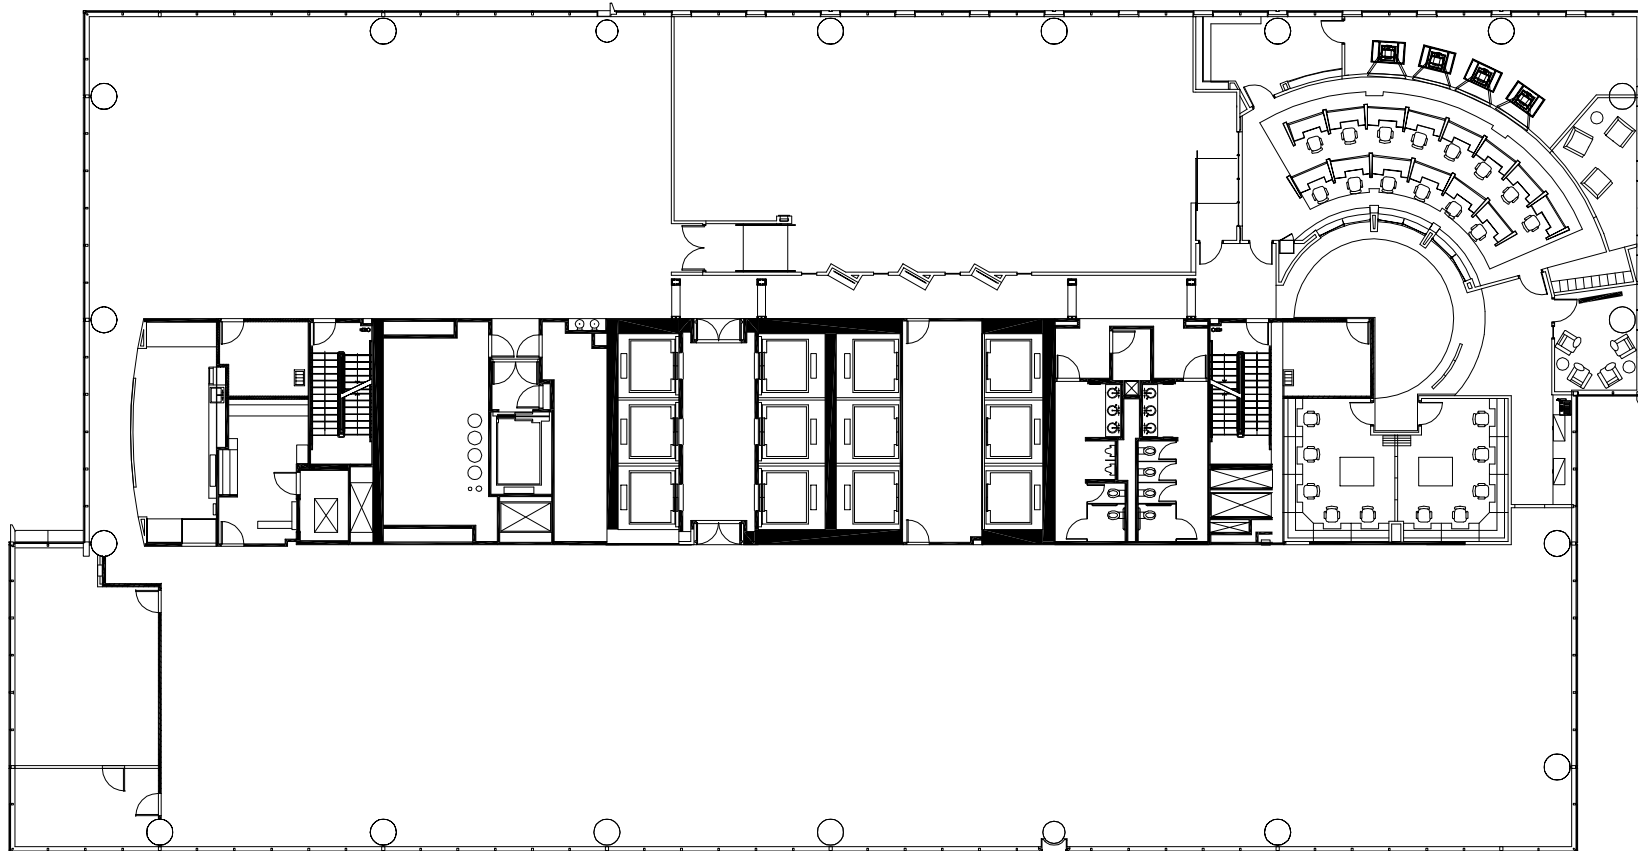

SUITE 800 | 22,462 RSF

1001 ^{SUMMIT}

For leasing
information:

BRYAN HELLER
bryan.heller@cbre.com
404.504.0036

SABRINA GIBSON
sabrina.gibson@cbre.com
404.504.7885

WWW.PERIMETERSUMMIT.COM