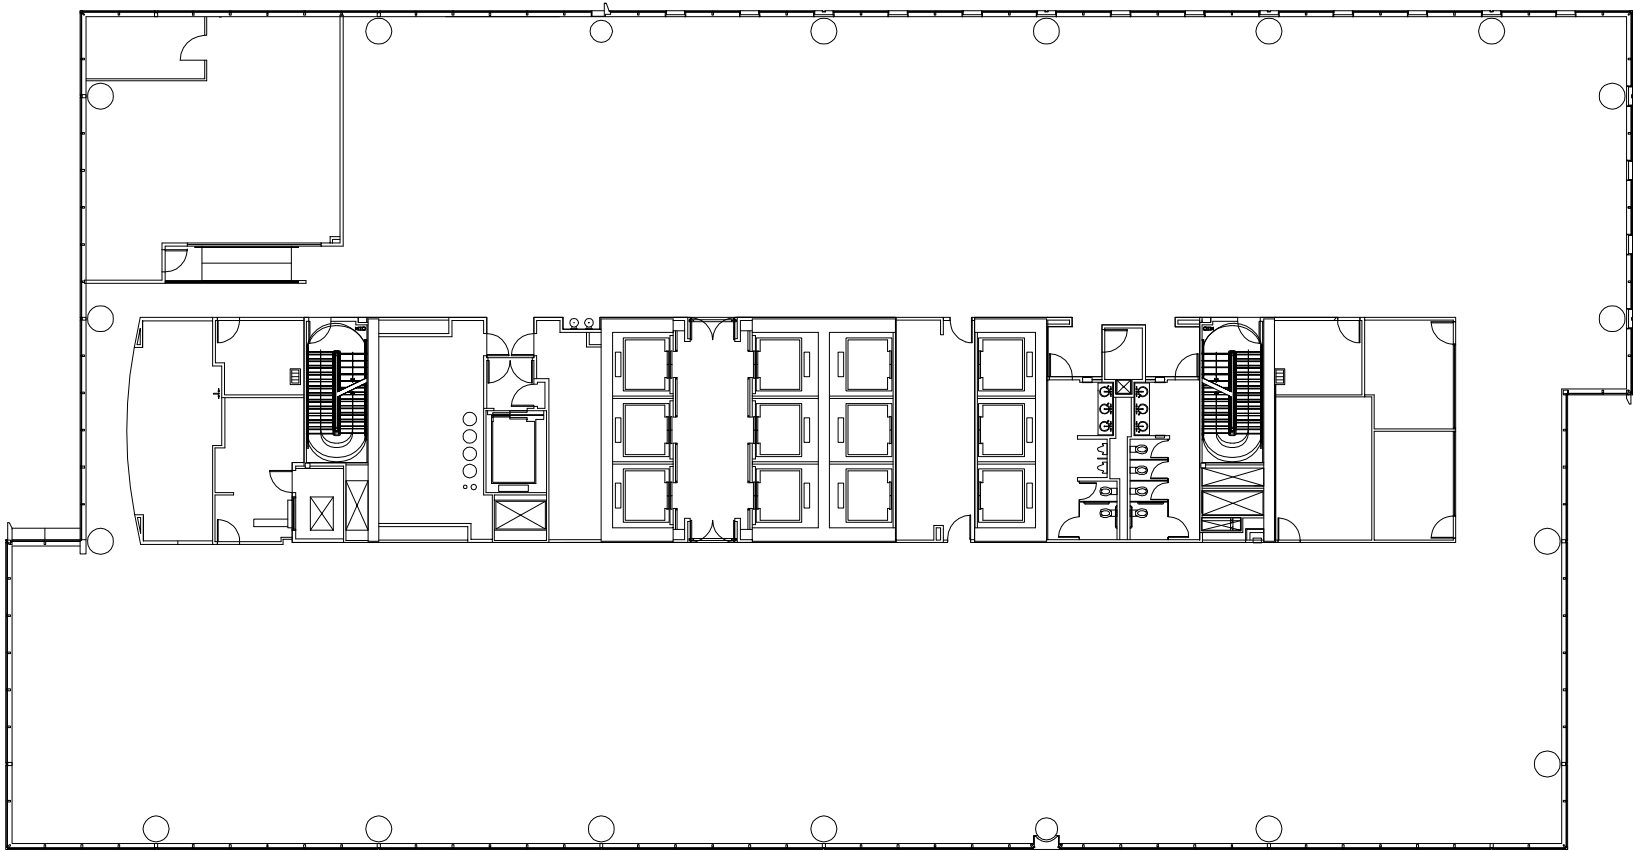

SUITE 900 | 22,458 RSF

1001 ^{SUMMIT}

For leasing
information:

BRYAN HELLER
bryan.heller@cbre.com
404.504.0036

SABRINA GIBSON
sabrina.gibson@cbre.com
404.504.7885

WWW.PERIMETERSUMMIT.COM