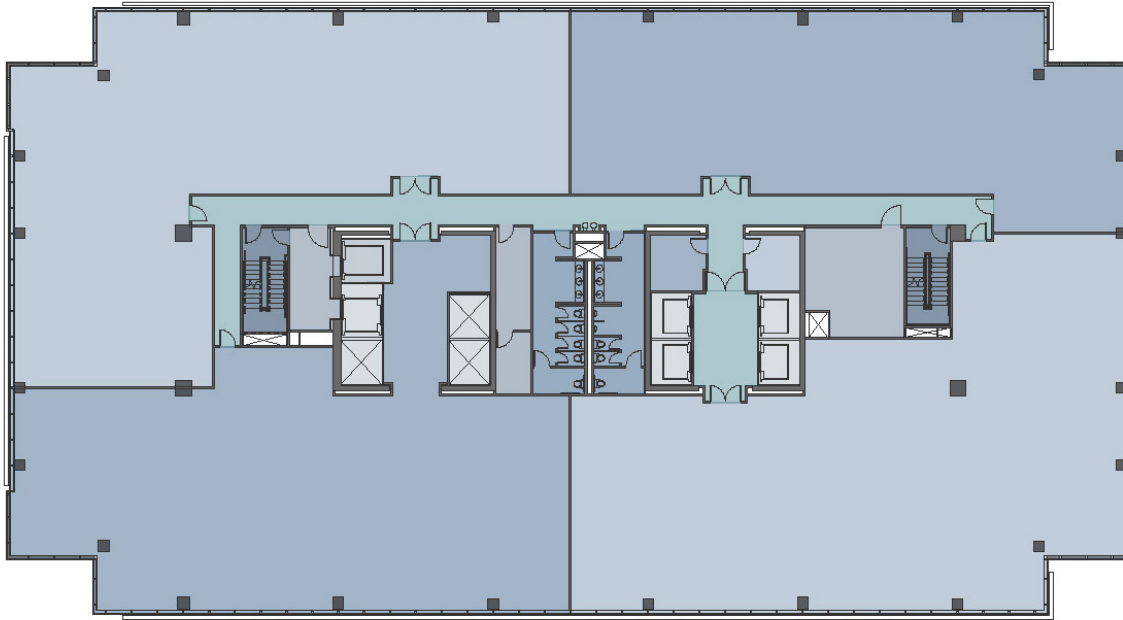

Single Tenant Floor

4004^{SUMMIT}

For leasing
information:

BRYAN HELLER
bryan.heller@cbre.com
404.504.0036

SABRINA GIBSON
sabrina.gibson@cbre.com
404.504.7885

WWW.PERIMETERSUMMIT.COM

Multi-Tenant Floor

4004^{SUMMIT}