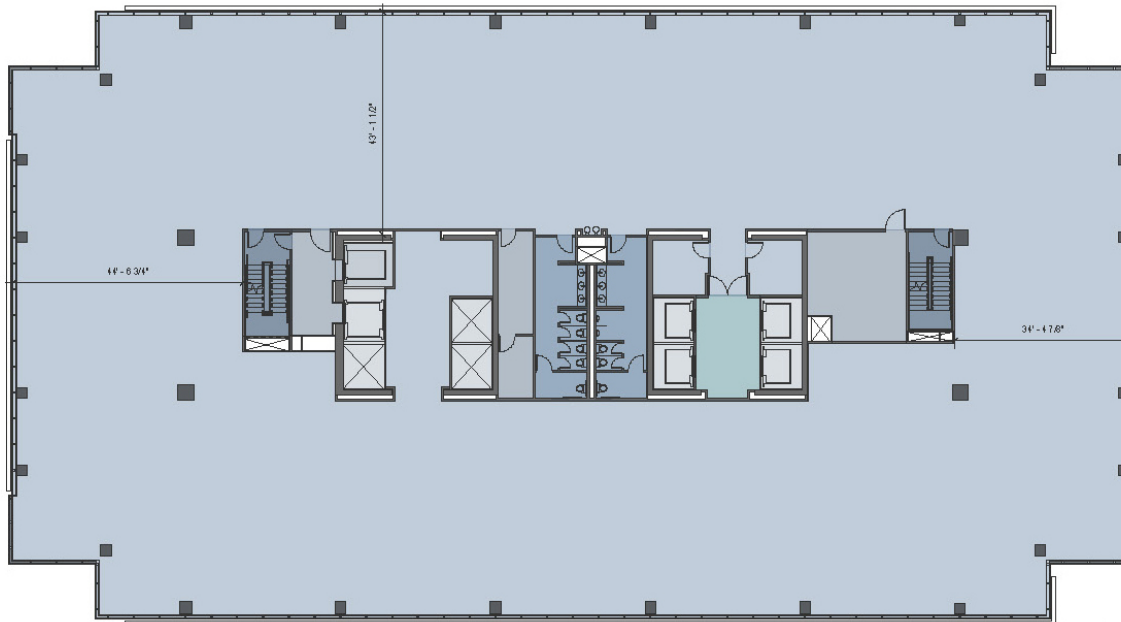

Single Tenant Floor

4004^{SUMMIT}

For leasing
information:

BRYAN HELLER
bryan.heller@cbre.com
404.504.0036

SABRINA GIBSON
sabrina.gibson@cbre.com
404.504.7885

WWW.PERIMETERSUMMIT.COM

Multi-Tenant Floor

4004^{SUMMIT}