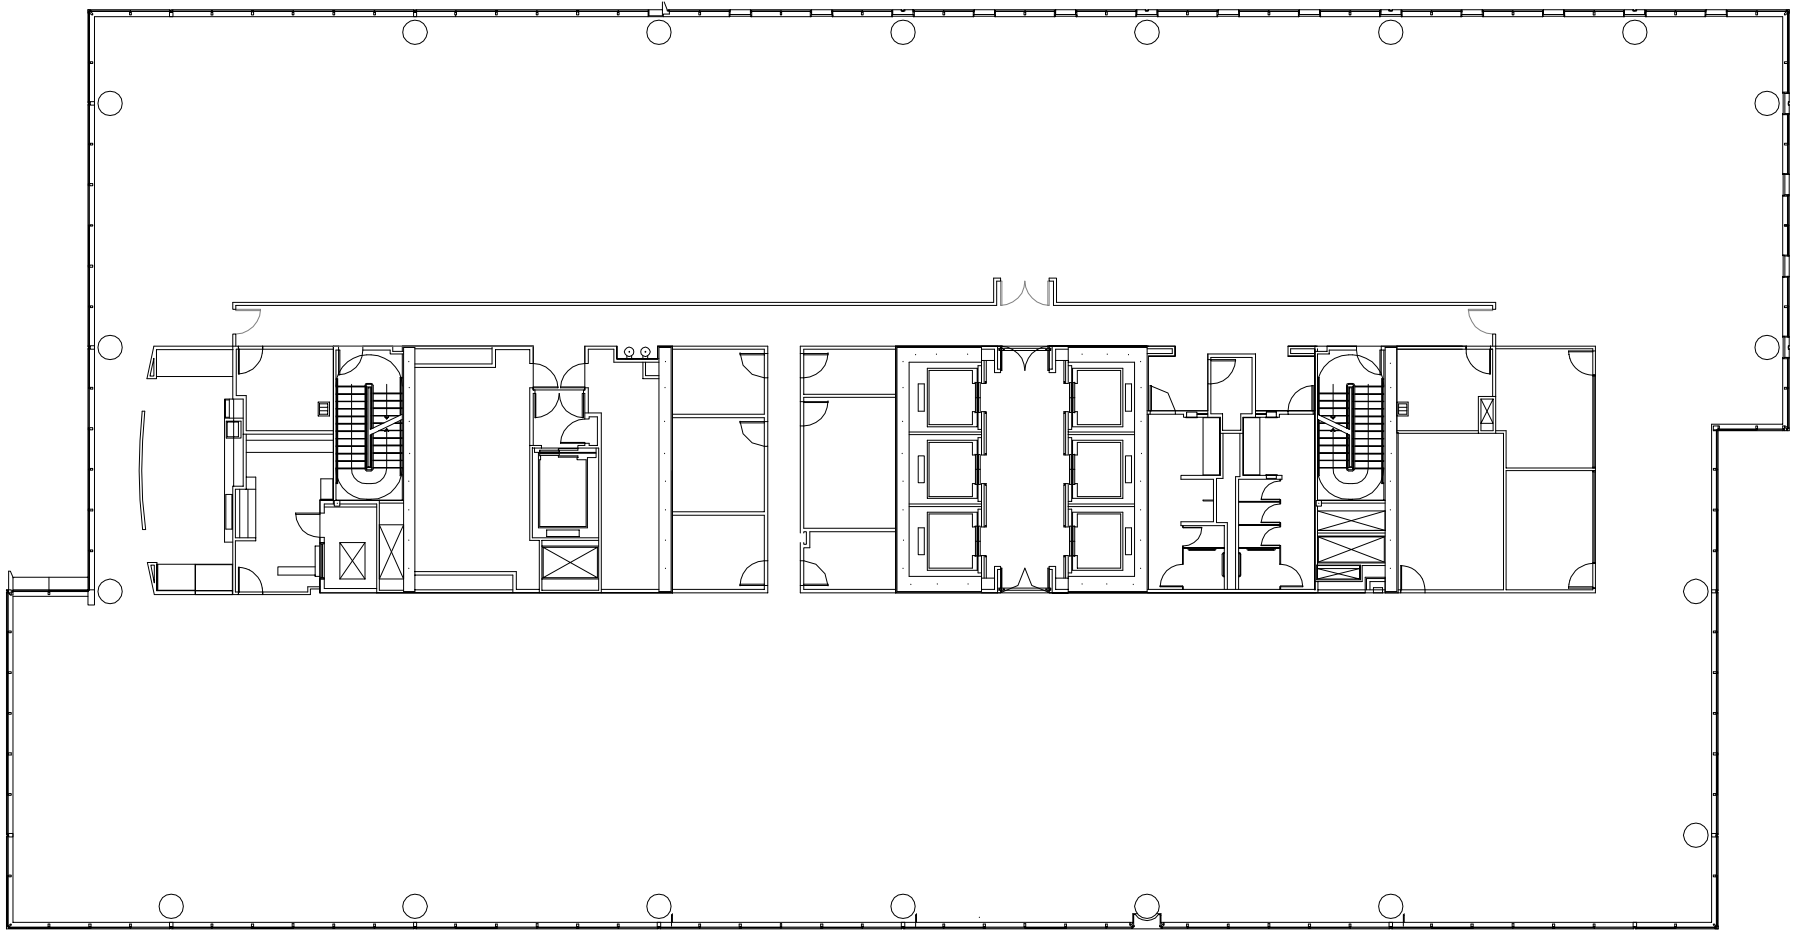

SUITE 1800 | 23,151 RSF

1001 ^{SUMMIT}

For leasing
information:

BRYAN HELLER
bryan.heller@cbre.com
404.504.0036

SABRINA GIBSON
sabrina.gibson@cbre.com
404.504.7885

WWW.PERIMETERSUMMIT.COM