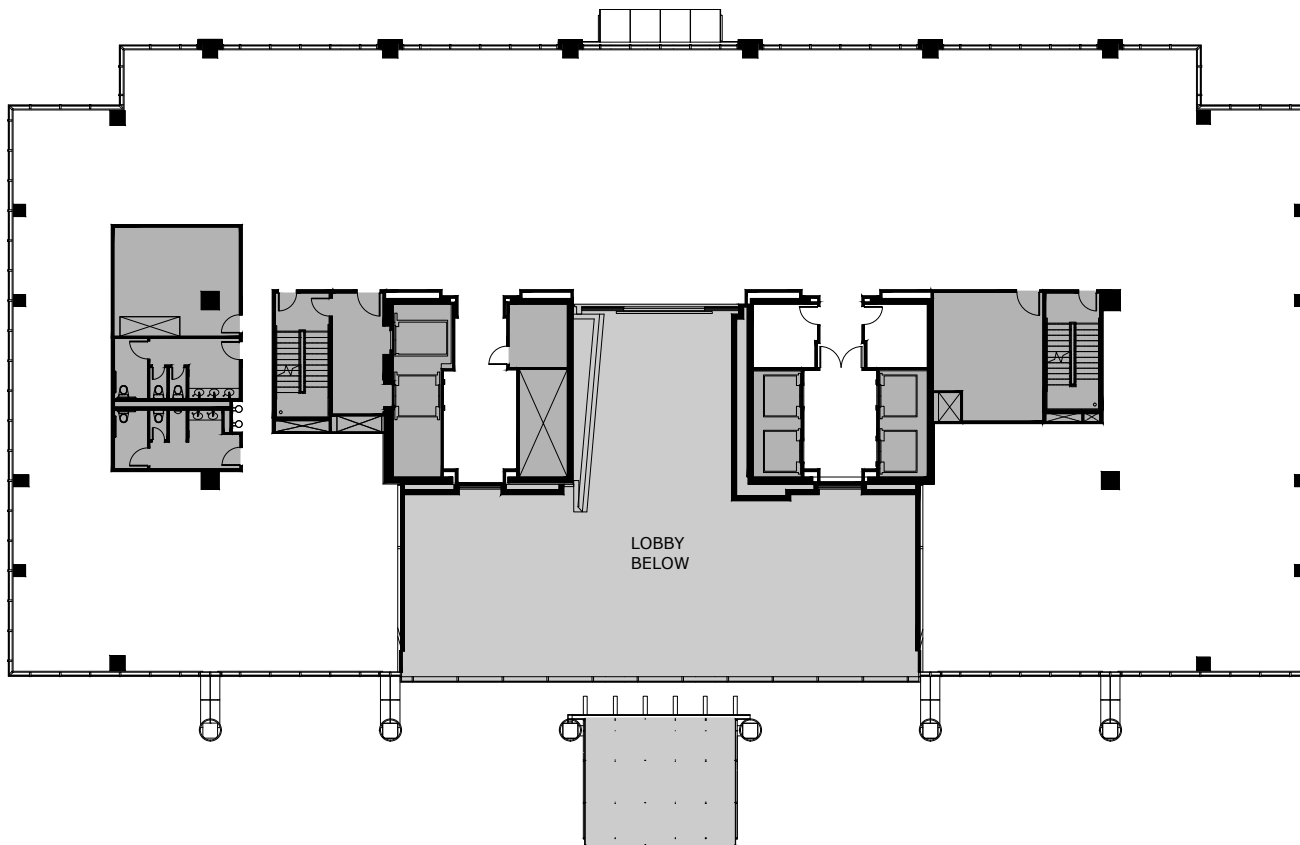

SUITE 200 | 18,518 RSF

4004 SUMMIT

For leasing  
information:

BRYAN HELLER  
bryan.heller@cbre.com  
404.504.0036

SABRINA GIBSON  
sabrina.gibson@cbre.com  
404.504.7885

[WWW.PERIMETERSUMMIT.COM](http://WWW.PERIMETERSUMMIT.COM)