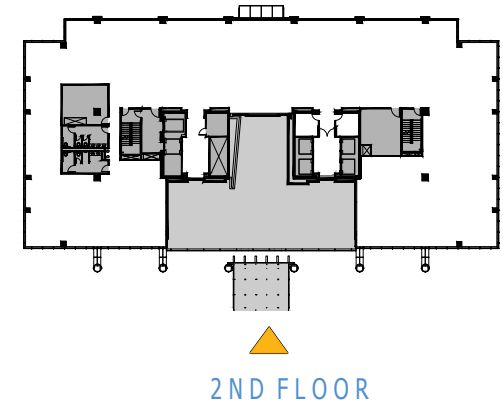

SUITE 200 | 18,518 RSF

4004 SUMMIT

For leasing  
information:

BRYAN HELLER  
bryan.heller@cbre.com  
404.504.0036

SABRINA GIBSON  
sabrina.gibson@cbre.com  
404.504.7885

[WWW.PERIMETERSUMMIT.COM](http://WWW.PERIMETERSUMMIT.COM)