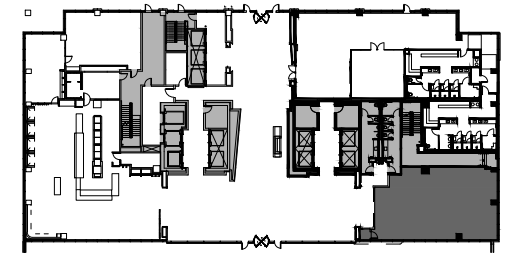

SUITE 100 | 2,258 RSF

4004 SUMMIT

LEVEL L1

For leasing
information:

BRYAN HELLER
bryan.heller@cbre.com
404.504.0036

SABRINA GIBSON
sabrina.gibson@cbre.com
404.504.7885

WWW.PERIMETERSUMMIT.COM