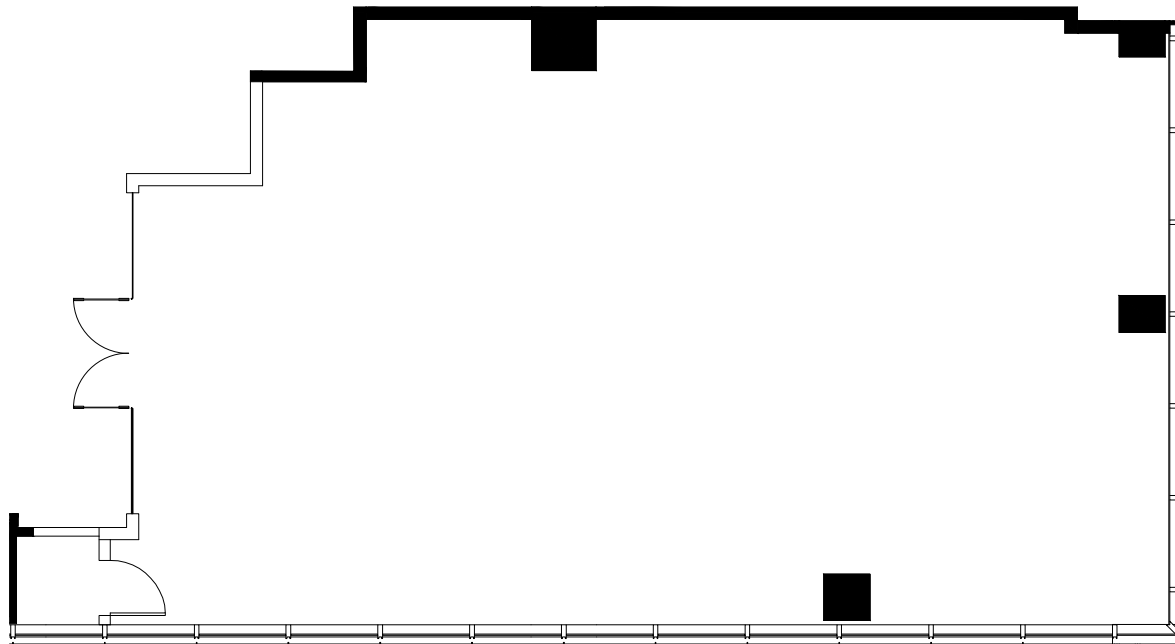

SUITE 100 | 2,258 RSF

4004 SUMMIT

LEVEL L1

For leasing
information:

BRYAN HELLER
bryan.heller@cbre.com
404.504.0036

SABRINA GIBSON
sabrina.gibson@cbre.com
404.504.7885

WWW.PERIMETERSUMMIT.COM