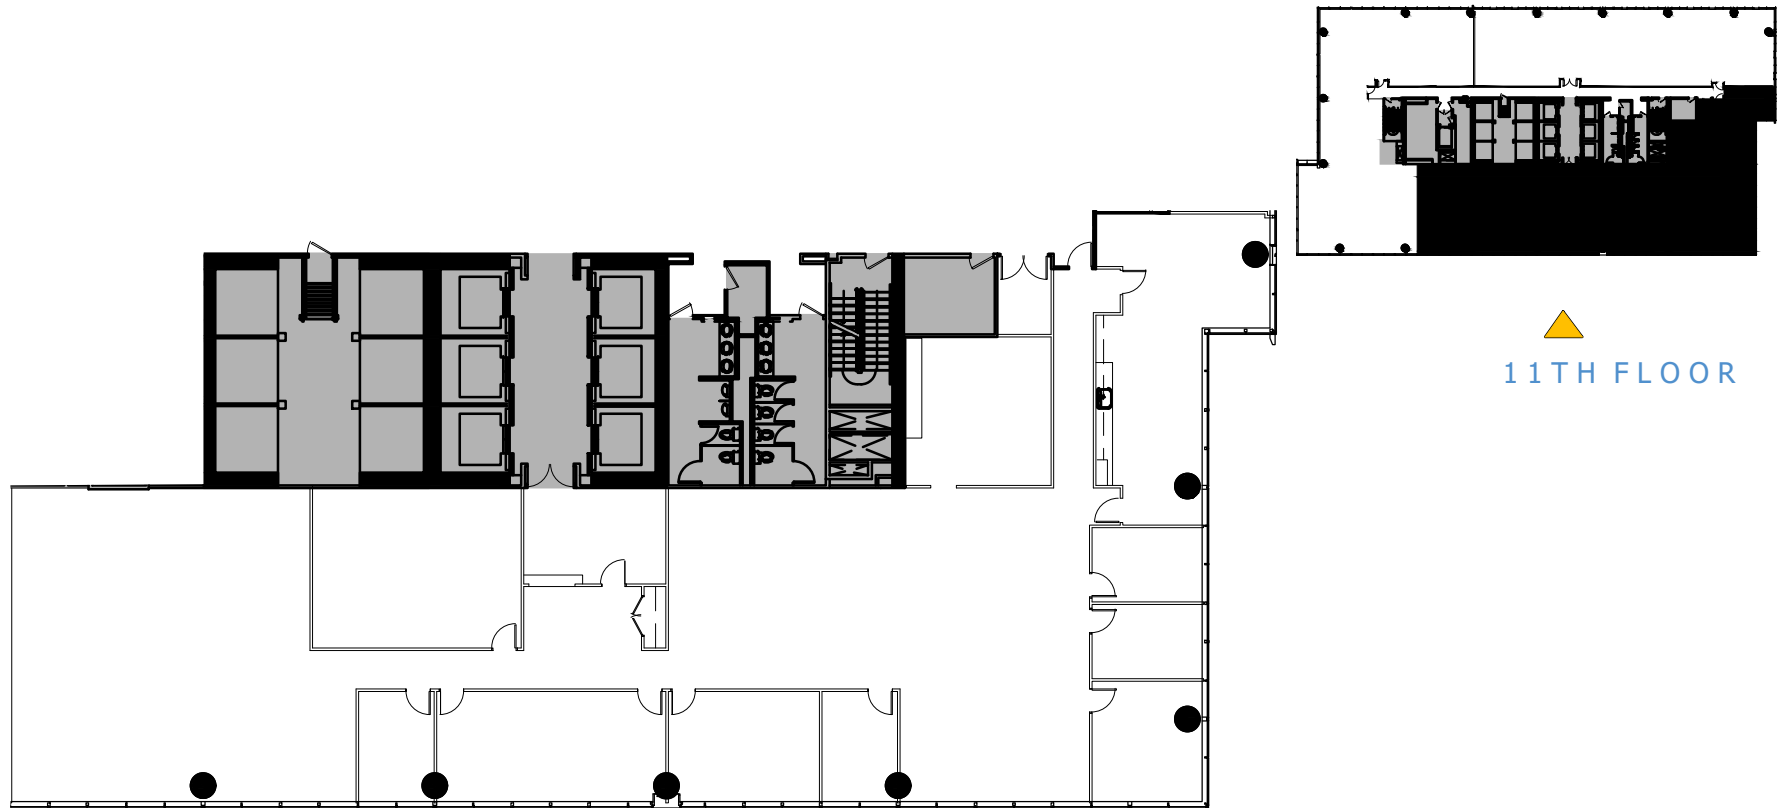

SUITE 1125 | 9,407 RSF

1001 SUMMIT

For leasing  
information: **SABRINA GIBSON**  
sabrina.gibson@cbre.com  
404.504.7885

[WWW.PERIMETERSUMMIT.COM](http://WWW.PERIMETERSUMMIT.COM)